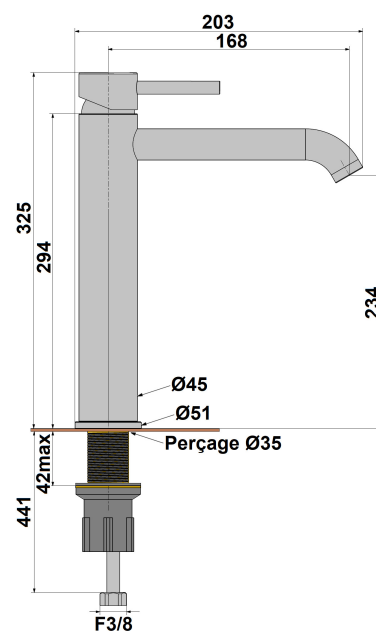

Mitigeur lavabo réhaussé Ortence PVD gun metal

Ref : **78205GM**

Collection : **Ortence PVD gun metal** Finition : **PVD gun metal**

Aucun ECAU

Hauteur totale	325 (mm)
Saillie du bec	152 (mm)
Ø du corps	45 (mm)
Ø du bec	24 (mm)
Débit au bec	11 (L/min)
Ø de perçage	35 (mm)
Vidage inclus	Non (Oui/Non)