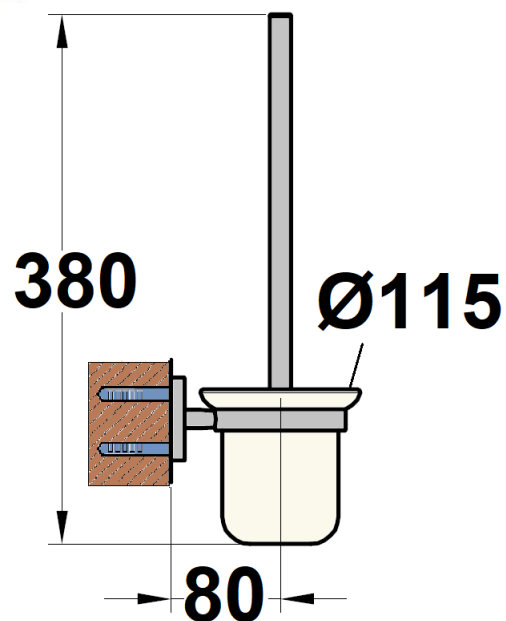

Porte balayette en métal PVD noir mat brossé

Ref : **7819PZ**Collection : **Accessoires ronds**
Aucun ECAUFinition : **PVD noir mat brossé**