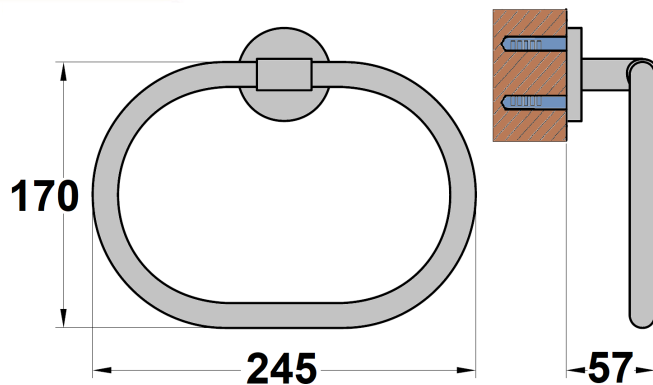

Porte serviette anneau en métal PVD or brossé

Ref : **7817OB**

Collection : **Accessoires ronds**

Finition : **PVD or brossé**