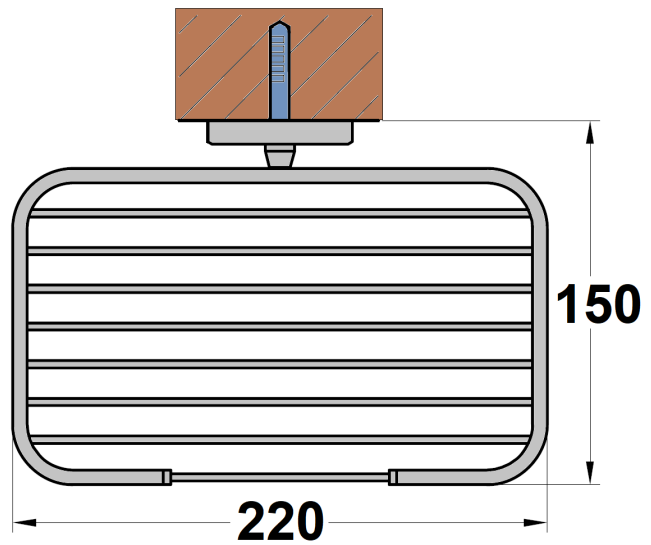

Porte savon mural en métal PVD noir mat brossé

Ref : **7815PZ**

Collection : **Accessoires ronds**

Finition : **PVD noir mat brossé**