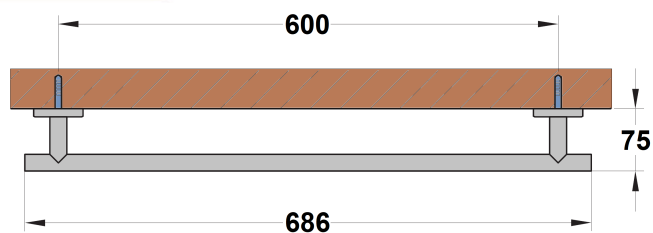

Porte serviette double en métal PVD noir mat brosséRef : **7810PZ**Collection : **Accessoires ronds**Finition : **PVD noir mat brossé**