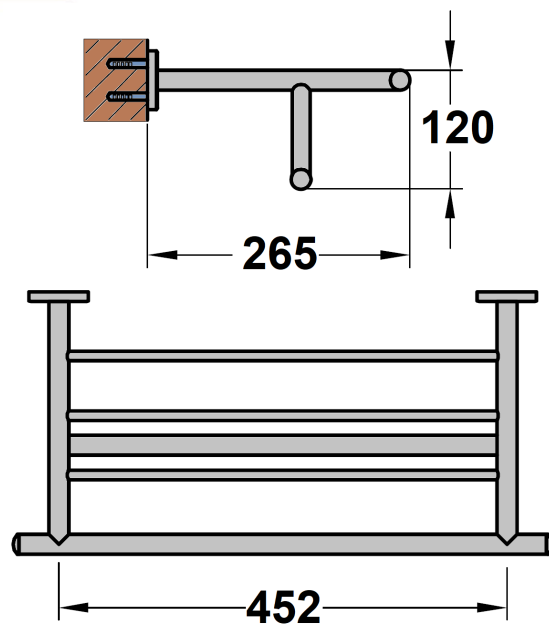

PORTE SERVIETTE DOUBLE

Ref : **7808A**

Collection : **Accessoires ronds**

Finition : **Chrome**