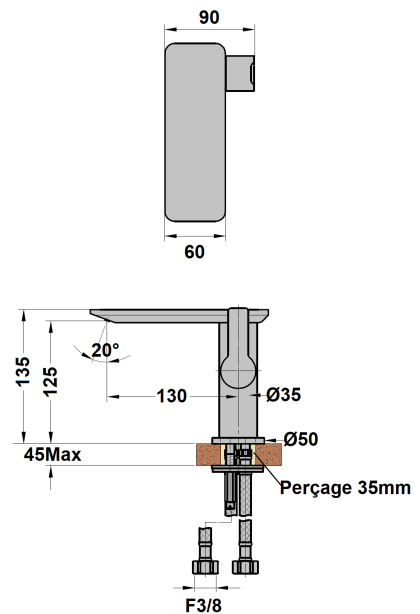

MITIGEUR LAVABO BAS ODYSSEE

Ref : **730CR125**Collection : **Odysée**
Aucun ECAU
DébitFinition : **Chrome**

5 (L/min)