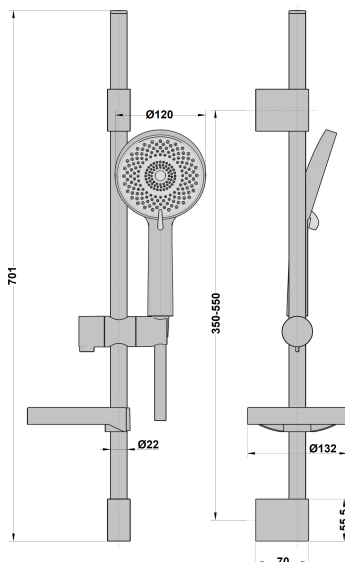

Barre de douche avec douchette 3 jets avec porte savon WaterTech chrome

Ref : **704A**

Aucun ECAU

Longueur du flexible

1.75 (m)

Nombre de jets

3 (jet(s))

Ø de la douchette

120 (mm)

Longueur de la barre

700 (mm)

Débit

7.6 (L/min)

Ø de la barre

22 (mm)

Avec porte-savon