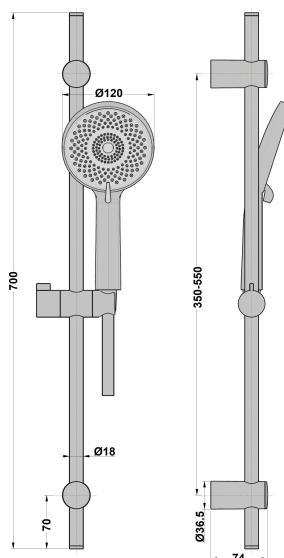

## Barre de douche avec douchette 3 jets WaterTech chrome

Ref : **702A**Finition : **Chrome****Aucun ECAU**

Longueur du flexible

1.5 (m)

Nombre de jets

3 (jet(s))

Ø de la douchette

120 (mm)

Longueur de la barre

700 (mm)

Débit

6 (L/min)

Ø de la barre

18 (mm)