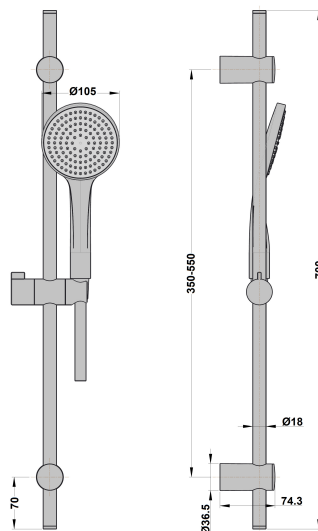

## Barre de douche avec douchette 1 jet WaterTech chrome

Ref : **701A**

Finition : **Chrome**

### Aucun ECAU

Longueur du flexible	1.5 (m)
Nombre de jets	1 (jet(s))
Ø de la douchette	100 (mm)
Longueur de la barre	700 (mm)
Débit	6 (L/min)
Ø de la barre	18 (mm)