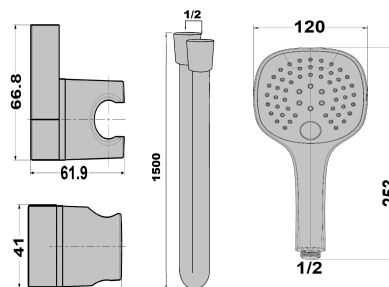

Ensemble douchette sur applique Square Fresh

Ref : **684NM308**

**Aucun ECAU**

Longueur du flexible

Nombre de jets

Débit

Dimensions douchette

Finition : **Epoxy noir mat**

1.5 (m)

3 (jet(s))

7.6 (L/min)

115 x 115 (mm)