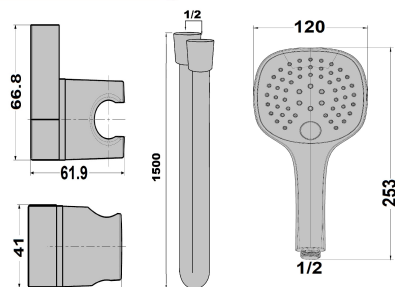

## Ensemble douchette sur applique

Ref : **684CR308**Finition : **Chrome****Aucun ECAU**

Longueur du flexible

1.5 (m)

Nombre de jets

3 (jet(s))

Débit

7.6 (L/min)

Dimensions douchette

115 x 115 (mm)