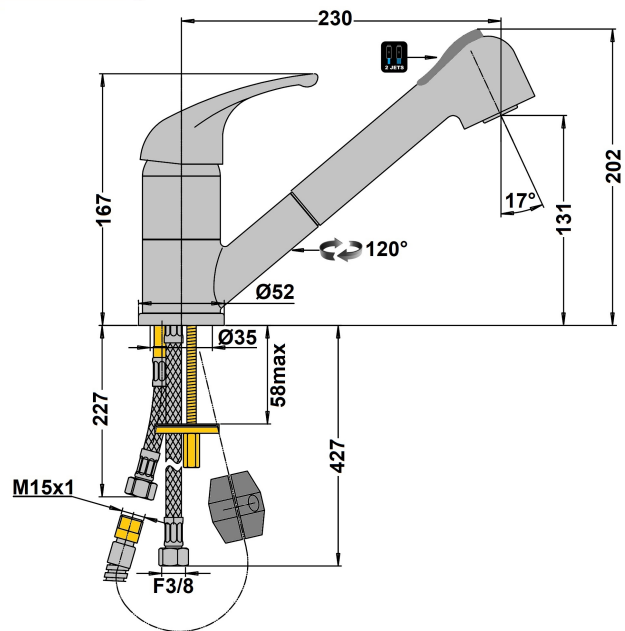

MITIGEUR EVIER A DOUCHETTE ATOMIX BLANC

Ref : **67051B**

Collection : **Atomix**  
**Aucun ECAU**

Finition : **Blanc laqué**