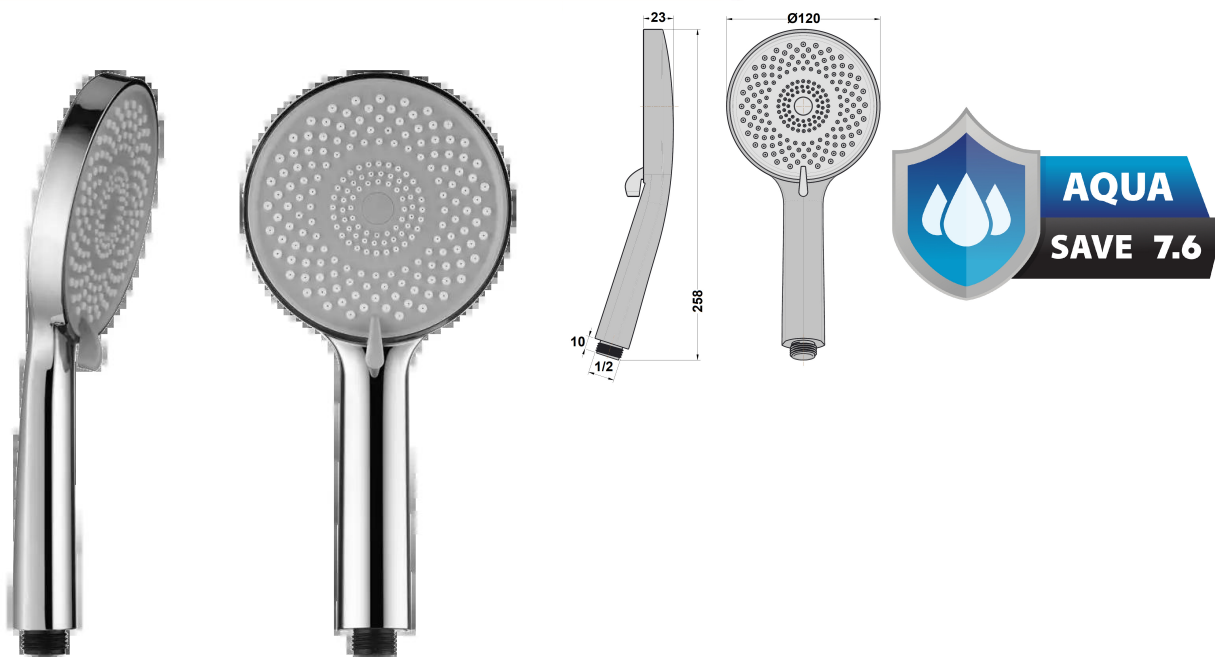

Douchette 3 jets WaterTech chrome

Ref : **603A**

Aucun ECAU

Nombre de jets
Ø de la douchette
Débit

Finition : **Chrome**

3 (jet(s))
120 (mm)
7.6 (L/min)