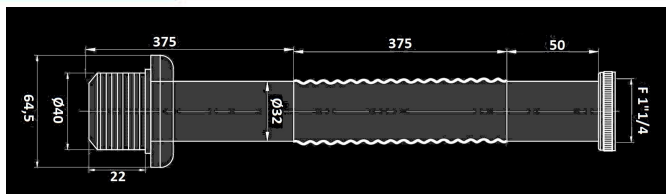

Siphon de lavabo gaine souple chrome

Ref : **6025A**

Finition : **Chrome**

**Aucun ECAU**

Ø Rosaces

64.5 (mm)