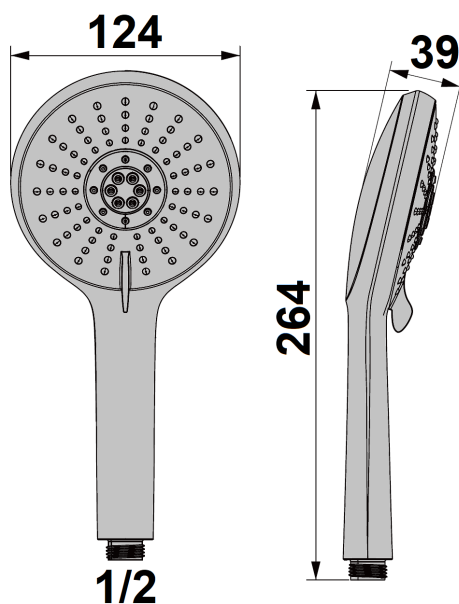

Douchette 5 jets ECO 5

Ref : 5770A

Finition : **Chrome**

Aucun ECAU