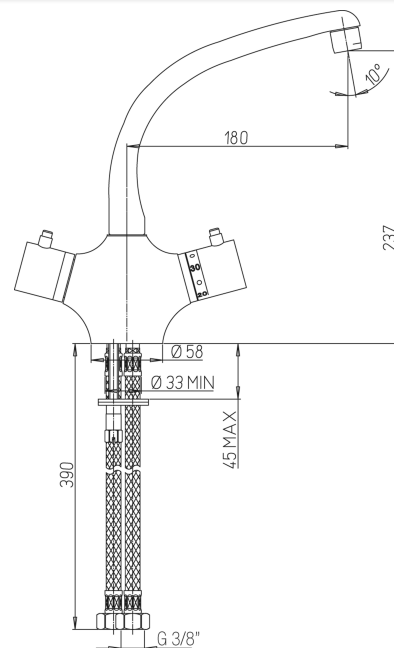

## Mitigeur thermostatique cuisine Blade chrome

Ref : **53CR571TH****Aucun ECAU**

Hauteur totale

Finition : **Chrome**

270 (mm)

Hauteur sous bec

237 (mm)

Vidage inclus

Non (Oui/Non)

Débit

13 (L/min)