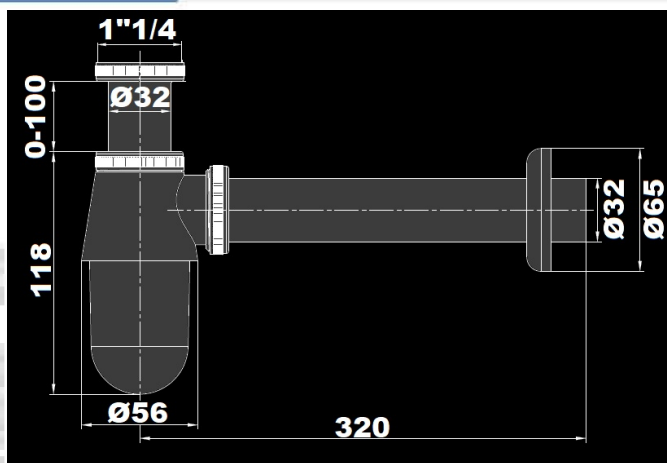

## Siphon grande tasse + tubulure 300 mm chrome

Ref : **501A**Finition : **Chrome****Aucun ECAU**

Hauteur totale maxi

100 (mm)

Ø Rosaces

65 (mm)

Ø

32 (mm)

Longueur tubulure

320 (mm)