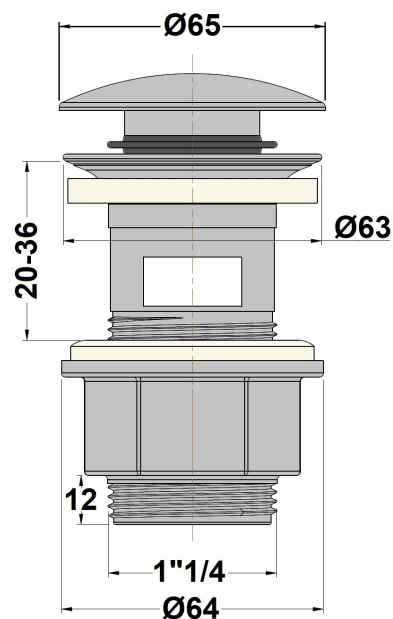

Vidage lavabo ABS clic clac avec trop plein chrome

Ref : **340CR**

Finition : **Chrome**

Aucun ECAU

Epaisseur de serrage mini
Epaisseur de serrage maxi
Avec trop plein

20 (mm)
36 (mm)
Oui (Oui/Non)