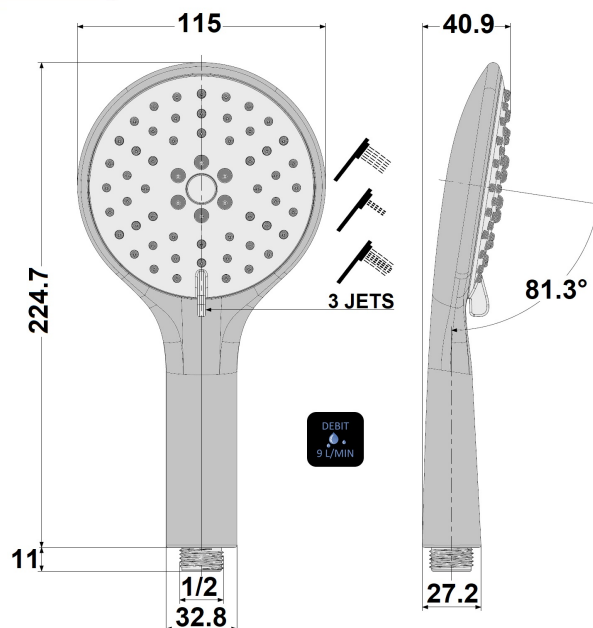

Douchette 3 jets Ultima 3

Ref : 333A

Finition : **Chrome**

Aucun ECAU