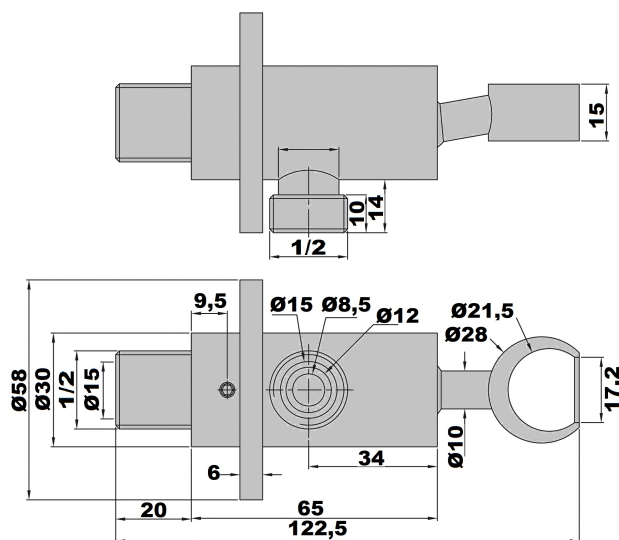

Prise d'eau murale articulée ronde 1/2 Male Male

Ref : 32862A

Finition : **Chrome**

Aucun ECAU