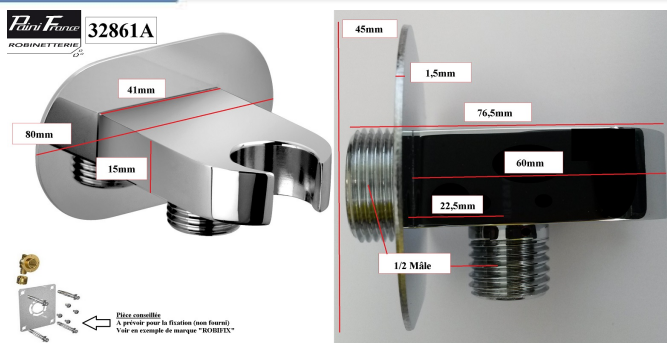

Prise d'eau murale Ovo 1/2" Male Male chrome

Ref : **32861A**

Finition : **Chrome**

Aucun ECAU