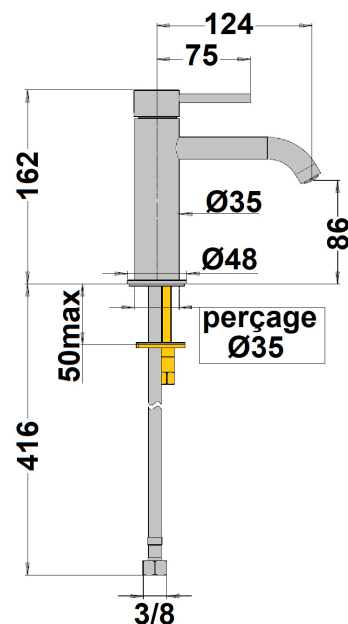

Mitigeur lavabo Cox Black noir mat

Ref : **30NM211**Collection : **Cox Black****Aucun ECAU**

Hauteur totale

Finition : **Epoxy noir mat**

162 (mm)

Hauteur sous bec

86 (mm)

Saillie du bec

124 (mm)

Ø du corps

35 (mm)

Ø du bec

18 (mm)

Vidage inclus

Oui (Oui/Non)