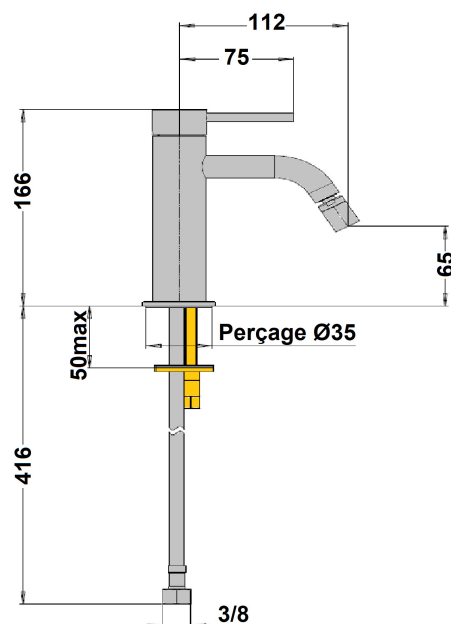

## Mitigeur bidet Cox Evolution chrome

Ref : **30CR306**Collection : **Cox****Aucun ECAU**

Hauteur totale

Finition : **Chrome**

166 (mm)

Hauteur sous bec

65 (mm)

Saillie du bec

112 (mm)

Vidage inclus

Oui (Oui/Non)

Débit

6 (L/min)