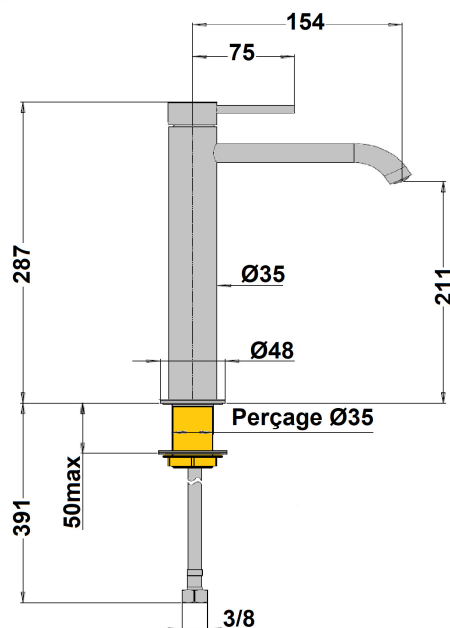

Mitigeur lavabo réhaussé Cox Evolution chrome

Ref : **30CR205**Collection : **Cox****Aucun ECAU**

Hauteur totale

Hauteur sous bec

Saillie du bec

Ø du bec

Vidage inclus

Débit

Finition : **Chrome**

287 (mm)

211 (mm)

154 (mm)

18 (mm)

Oui (Oui/Non)

6 (L/min)