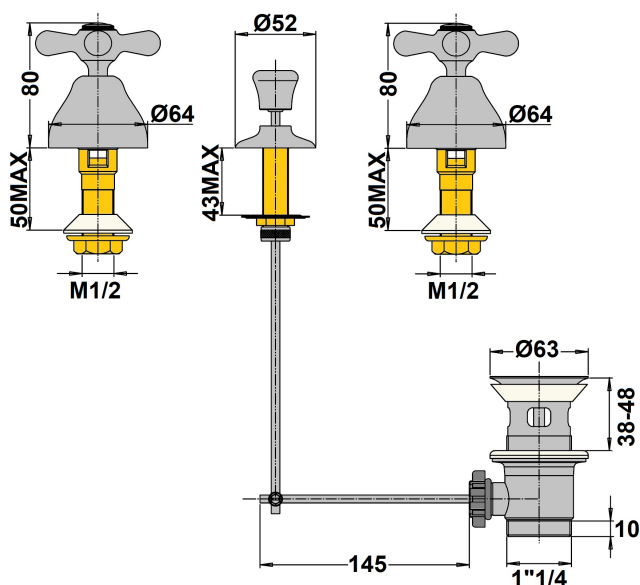

## Mélangeur bidet 3 trous rétro Tiffany chrome

Ref : **30025A**Collection : **Tiffany****Aucun ECAU**

Hauteur totale

Vidage inclus

Débit

Finition : **Chrome**

80 (mm)

Oui (Oui/Non)

15 (L/min)