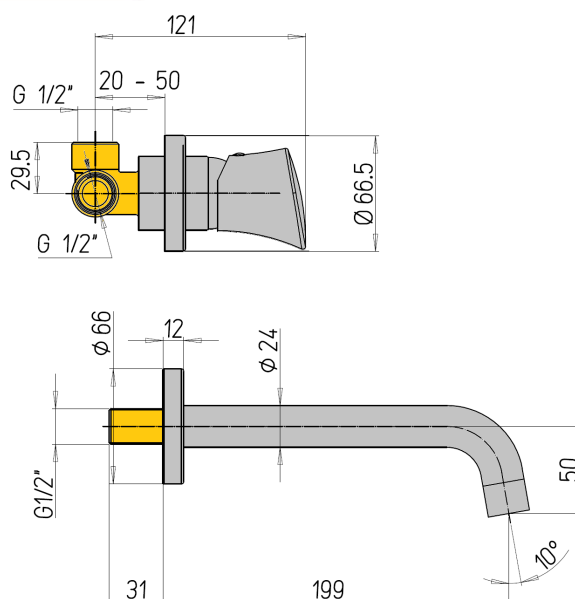

Mitigeur lavabo mural Tropic chrome

Ref : **28CR208**

Collection : **Tropic**
Aucun ECAU

Saillie du bec
Profondeur d'encastrement mini
Vidage inclus
Profondeur d'encastrement maxi
Corps d'encastrement inclus
Débit

Finition : **Chrome**

199 (mm)
20 (mm)
Non (Oui/Non)
50 (mm)
Oui (Oui/Non)
14 (L/min)