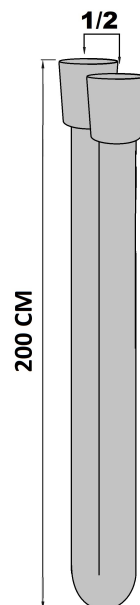

**Flexible de douche lisse ABS 2.00 m noir mat**Ref : **21200PZ****Aucun ECAU**

Longueur du flexible

Finition : **Noir mat**

2 (m)