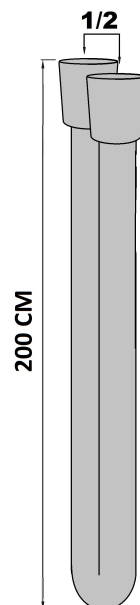

## Flexible de douche lisse PVC 2.00M chrome

Ref : **21200A**

Finition : **Chrome**

**Aucun ECAU**

Longueur du flexible

2 (m)