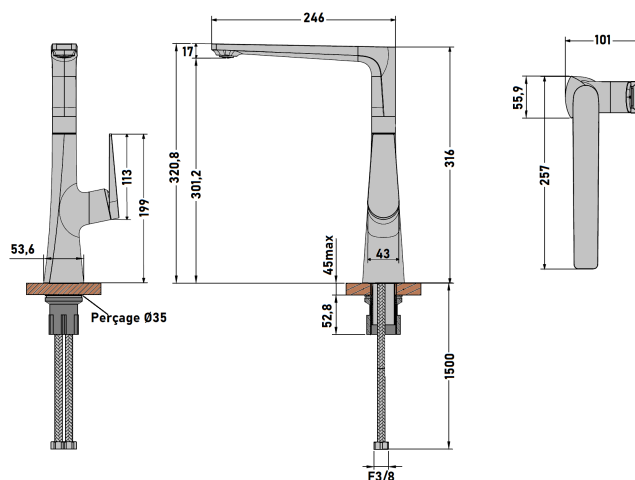

Mitigeur cuisine bec haut mobile Spirit chrome

Ref : **202CR570**

Collection : **Spirit**

Finition : **Chrome**

Hauteur totale

321 (mm)

Hauteur sous bec

301 (mm)

Saillie du bec

228 (mm)

Ø de perçage

35 (mm)

Bec mobile

360 (Non/nb degres)