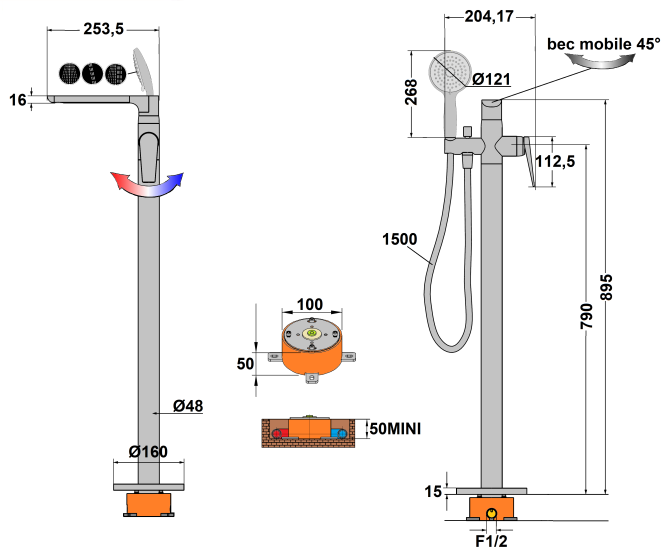

Mitigeur sur pied pour baignoire îlot Spirit chrome

Ref : **202CR109**

Collection : **Spirit**
Aucun ECAU

Finition : **Chrome**

Hauteur sous bec	879 (mm)
Saillie du bec	208 (mm)
Profondeur d'encastrement mini	46 (mm)
Longueur du flexible	1.50 (m)
Nombre de jets	3 (jet(s))
Débit au bec	19 (L/min)