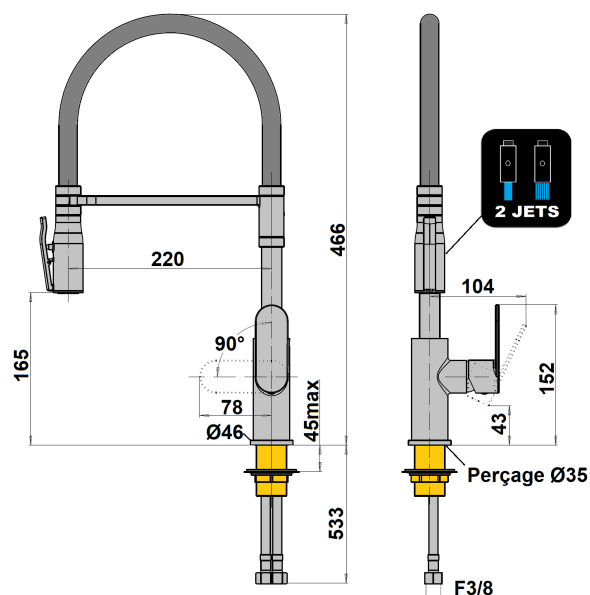

Mitigeur cuisine à douchette orientable Loonix eco chrome

Ref : **18CR557**

Finition : **Chrome**

**Aucun ECAU**

Hauteur totale	466 (mm)
Hauteur sous bec	165 (mm)
Saillie du bec	220 (mm)
Débit de la douchette	11 (L/min)
Ø de perçage	35 (mm)