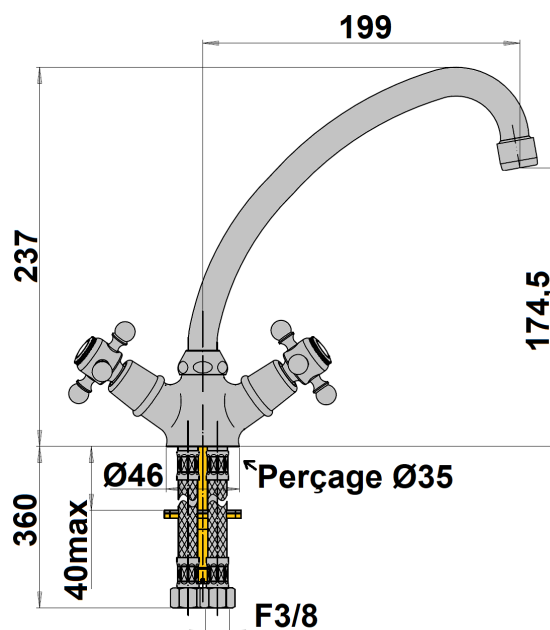

Mélangeur cuisine rétro bec mobile Tiffany PVD gris acier brossé

Ref : **1885PW**

Collection : **Tiffany**

Finition : **PVD grey acier brossé**

Hauteur totale

237 (mm)

Hauteur sous bec

174 (mm)

Saillie du bec

199 (mm)

Ø de perçage

35 (mm)

Bec mobile

360 (Non/nb degres)