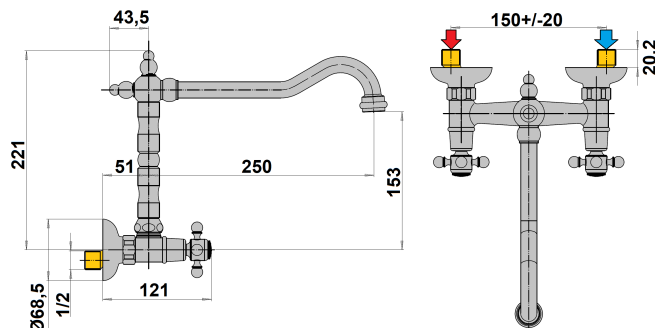

Mélangeur cuisine mural rétro bec mobile Tiffany PVD gris acier brossé

Ref : **1875PW**

Collection : **Tiffany**
Aucun ECAU

Hauteur totale

221 (mm)

Hauteur sous bec

153 (mm)

Saillie du bec

250 (mm)

Bec mobile

360 (Non/nb degres)

Entraxe

150 (mm (+/- 20mm))