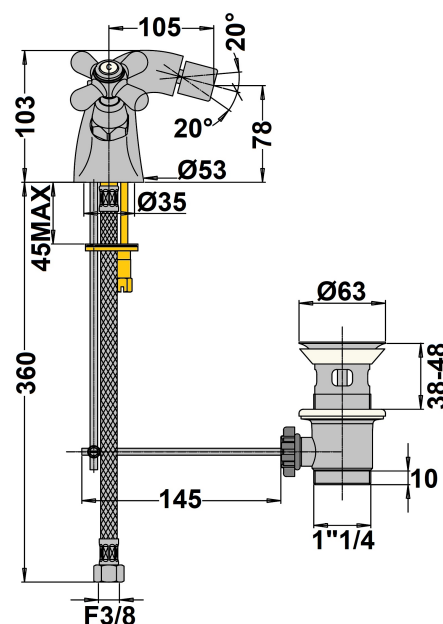

Mélangeur bidet rétro Tiffany PVD grey acier brossé

Ref : **1845NS**Collection : **Tiffany**
Aucun ECAU

Hauteur totale

Finition : **PVD grey acier brossé**

103 (mm)

Hauteur sous bec

78 (mm)

Saillie du bec

105 (mm)

Débit

15 (L/min)