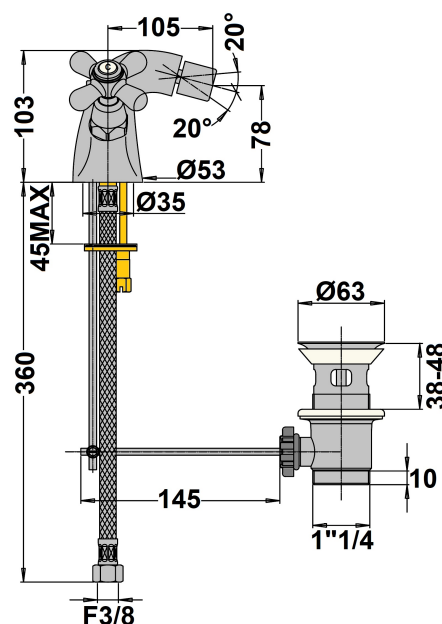

## Mélangeur bidet rétro Tiffany chrome

Ref : **1845A**Collection : **Tiffany**  
**Aucun ECAU**Hauteur totale  
Hauteur sous bec  
Saillie du bec  
DébitFinition : **Chrome**103 (mm)  
78 (mm)  
105 (mm)  
15 (L/min)