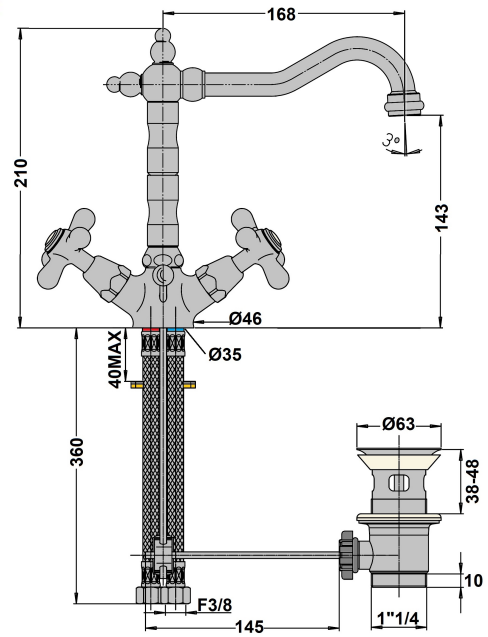

MELANGEUR LAVABO BEC STILE TIFFANY

Ref : **1840VB**

Collection : **Tiffany**
Aucun ECAU

Finition : **Vieux bronze**