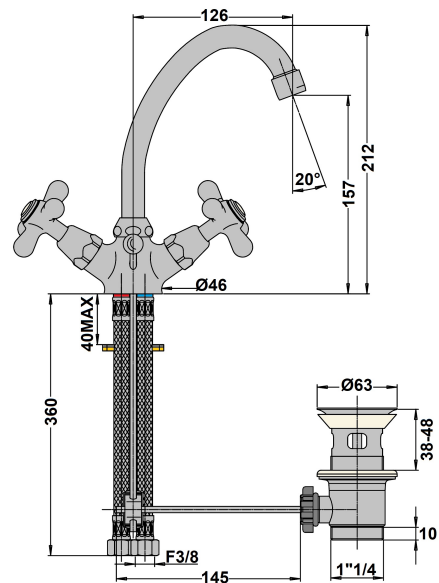

MELANGEUR LAVABO BEC MOBILE TIFFANY

Ref : **1830/1VB**

Collection : **Tiffany**
Aucun ECAU

Finition : **Vieux bronze**