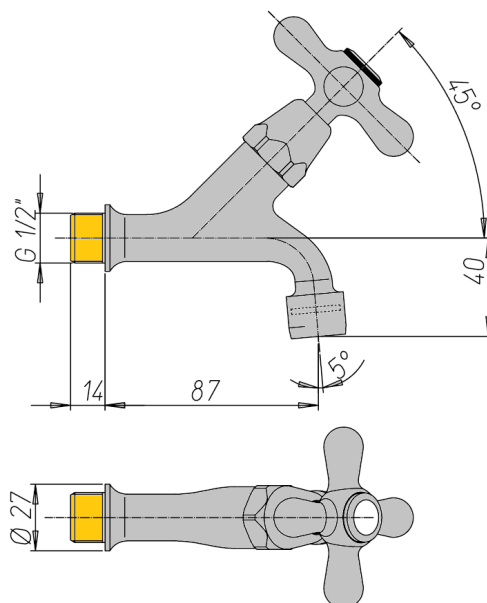

Robinet eau froide mural rétro Tiffany chromeRef : **18283A**Collection : **Tiffany****Aucun ECAU**

Saillie du bec

Vidage inclus

Débit

Finition : **Chrome**

100 (mm)

Non (Oui/Non)

15 (L/min)