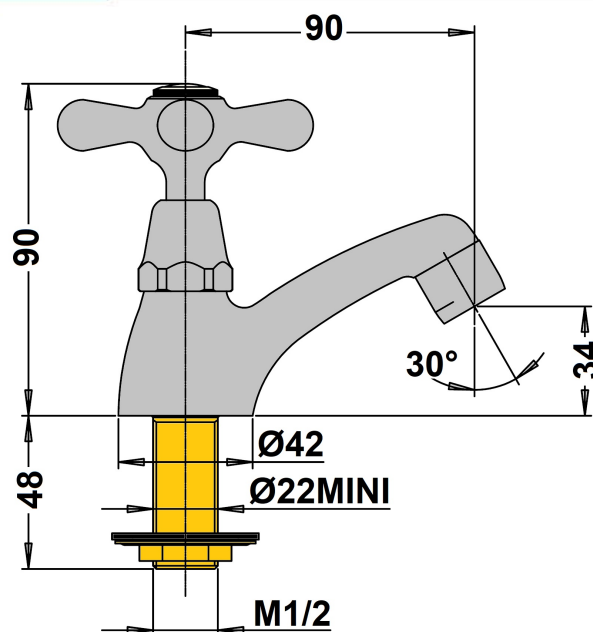

Robinet simple eau froide rétro Tiffany chrome

Ref : **1820/FA**Collection : **Tiffany**
Aucun ECAUHauteur totale
Hauteur sous bec
Saillie du bec
Vidage inclusFinition : **Chrome**90 (mm)
34 (mm)
90 (mm)
Non (Oui/Non)