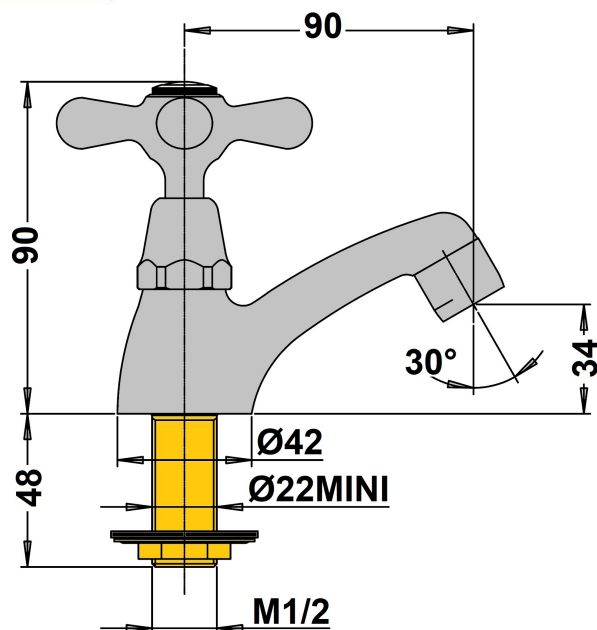

ROBINET SIMPLE EAU CHAUDE TIFFANY

Ref : **1820/CA**Collection : **Tiffany**
Aucun ECAU

Hauteur totale

Hauteur sous bec

Saillie du bec

Ø de perçage

Vidage inclus

Finition : **Chrome**

90 (mm)

34 (mm)

90 (mm)

25 (mm)

Non (Oui/Non)