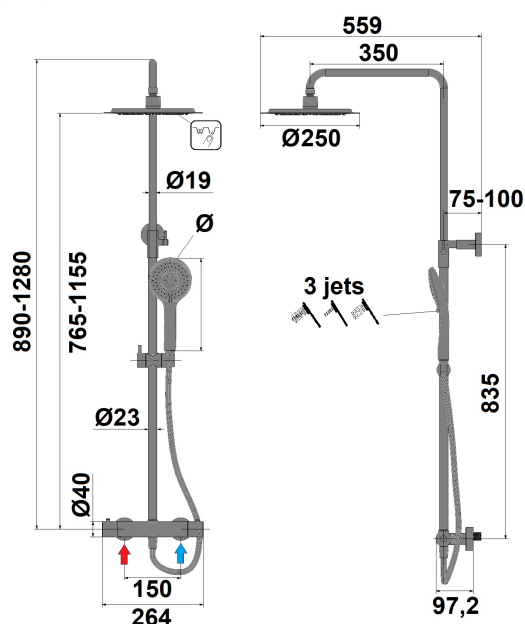

Colonne de douche thermostatique ronde Ruby chrome

Ref : **15RO252THA**

Collection : **Ruby**

Aucun ECAU

Longueur du flexible

1.50 (m)

Nombre de jets

3 (jet(s))

Ø de la pomme de tête

250 (mm)

Débit de la douchette

7.6 (L/min)

Hauteur sous pomme mini

765 (mm)

Hauteur sous pomme maxi

1155 (mm)

Débit de la pomme de tête

12 (L/min)