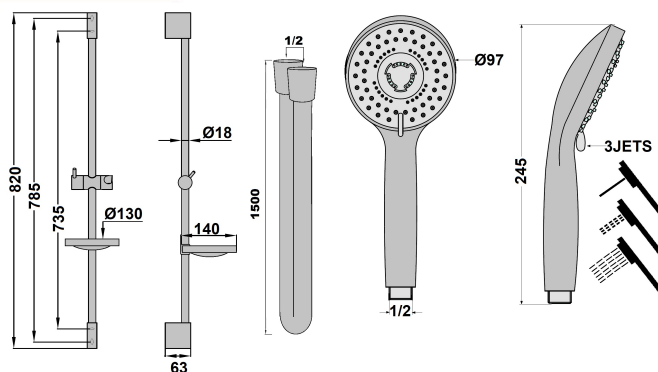

Barre de douche avec douchette 3 jets Ruby noir mat

Ref : **15NM778**

Collection : **Ruby Black**
Aucun ECAU

Finition : **Epoxy noir mat**

Longueur du flexible

1.50 (m)

Nombre de jets

3 (jet(s))

Longueur de la barre

820 (mm)

Débit

7.6 (L/min)

\varnothing de la barre

18 (mm)