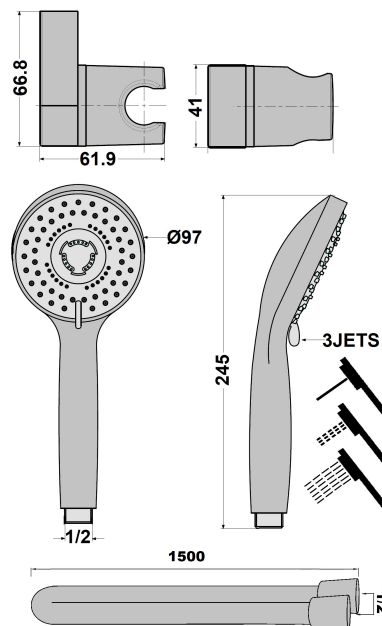

## Ensemble douchette 3 jets sur applique Ruby chrome

Ref : **15CR678**Collection : **Ruby**  
**Aucun ECAU**

Longueur du flexible

Nombre de jets

Débit de la douchette

Finition : **Chrome**

1.50 (m)

3 (jet(s))

7.6 (L/min)