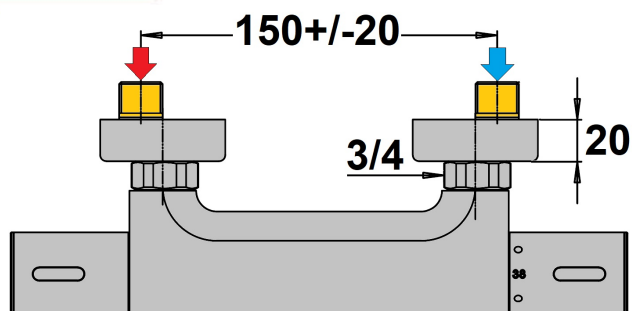

Mitigeur douche thermostatique Ruby chrome

Ref : **15CR511TH**Collection : **Ruby****E1 C2 A3 U3**

Entraxe

Débit

Finition : **Chrome**

150 (mm (+/- 20mm))

15 (L/min)