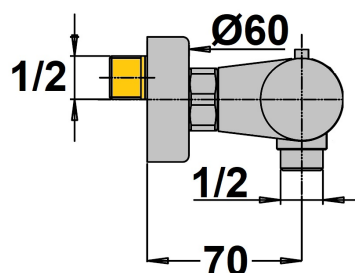

Mitigeur douche thermostatique Ruby chrome

Ref : **15CR511TH**Collection : **Ruby****E1 C2 A3 U3**

Entraxe

Débit

Finition : **Chrome**

150 (mm (+/- 20mm))

15 (L/min)