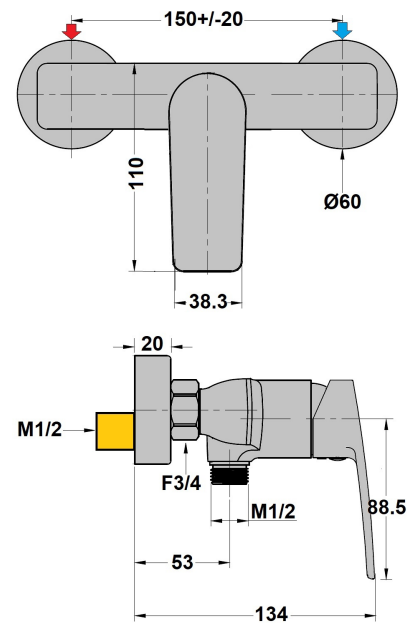

Mitigeur de douche Ruby chrome

Ref : **15CR511**

Collection : **Ruby**  
**Aucun ECAU**  
 Entraxe  
 Débit

Finition : **Chrome**  
 150 (mm (+/- 20mm))  
 22 (L/min)