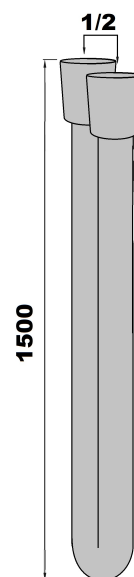

**Flexible de douche 1.50 M femelle noir mat**Ref : **11567NOIR****Aucun ECAU**

Longueur du flexible

Finition : **Noir mat**

1.5 (m)